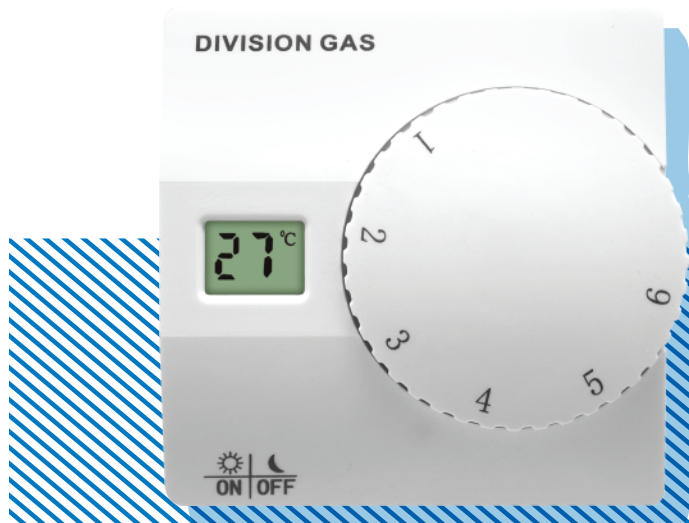

Homplex®

DG816

Termostat ambiental neprogramabil cu fir

Homplex este un producător de soluții moderne adresate clientului rezidențial și industrial printr-o gamă vastă de soluții de calitate și accesibile, pentru un habitat modern confortabil și sigur.

DG816 este un termostat neprogramabil construit pentru a controla temperatura ambientală. Legătura dintre centrală și termostat se face cu fir. Firul nu este inclus în pachet.

CARACTERISTICI TEHNICE:

- Brand: Division Gas
- Afișaj LCD iluminat
- Temperatura afișată este setată în °C
- Mod de funcționare Economic sau Confort